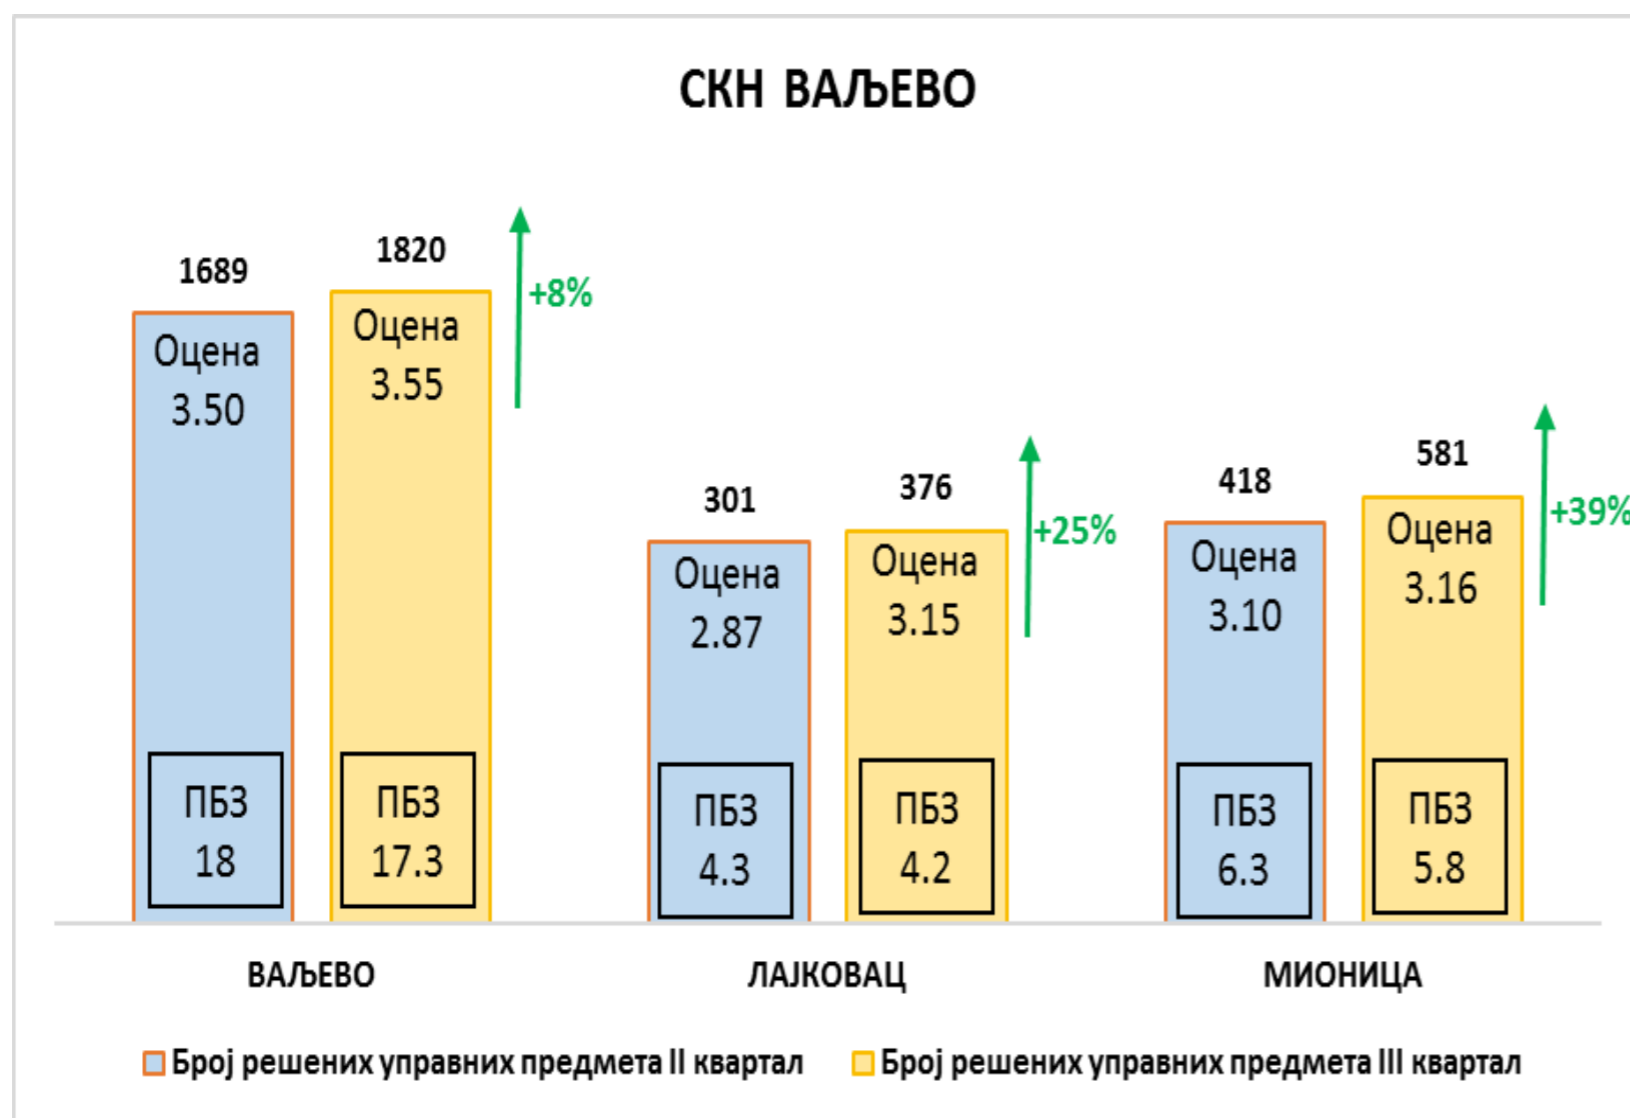

Службе за катастар непокретности Ваљево, Лајковац и Мионица

СВЕ СКН ИЗ ОВЕ ГРУПАЦИЈЕ ИМАЈУ ВЕЋУ РЕАЛИЗАЦИЈУ У III КВАРТАЛУ АЛИ ЈЕ ИЗМЕРЕНО АКТИВНО РАДНО ВРЕМЕ ЗА СВЕ ТРИ СЛУЖБЕ ИСПОД 5Н 30MIN ШТО ЈЕ ИСПОД ПРОПИСАНИХ РАДНИХ ЦИЉЕВА ЗА 2022. ГОДИНУ

НАПОМЕНА