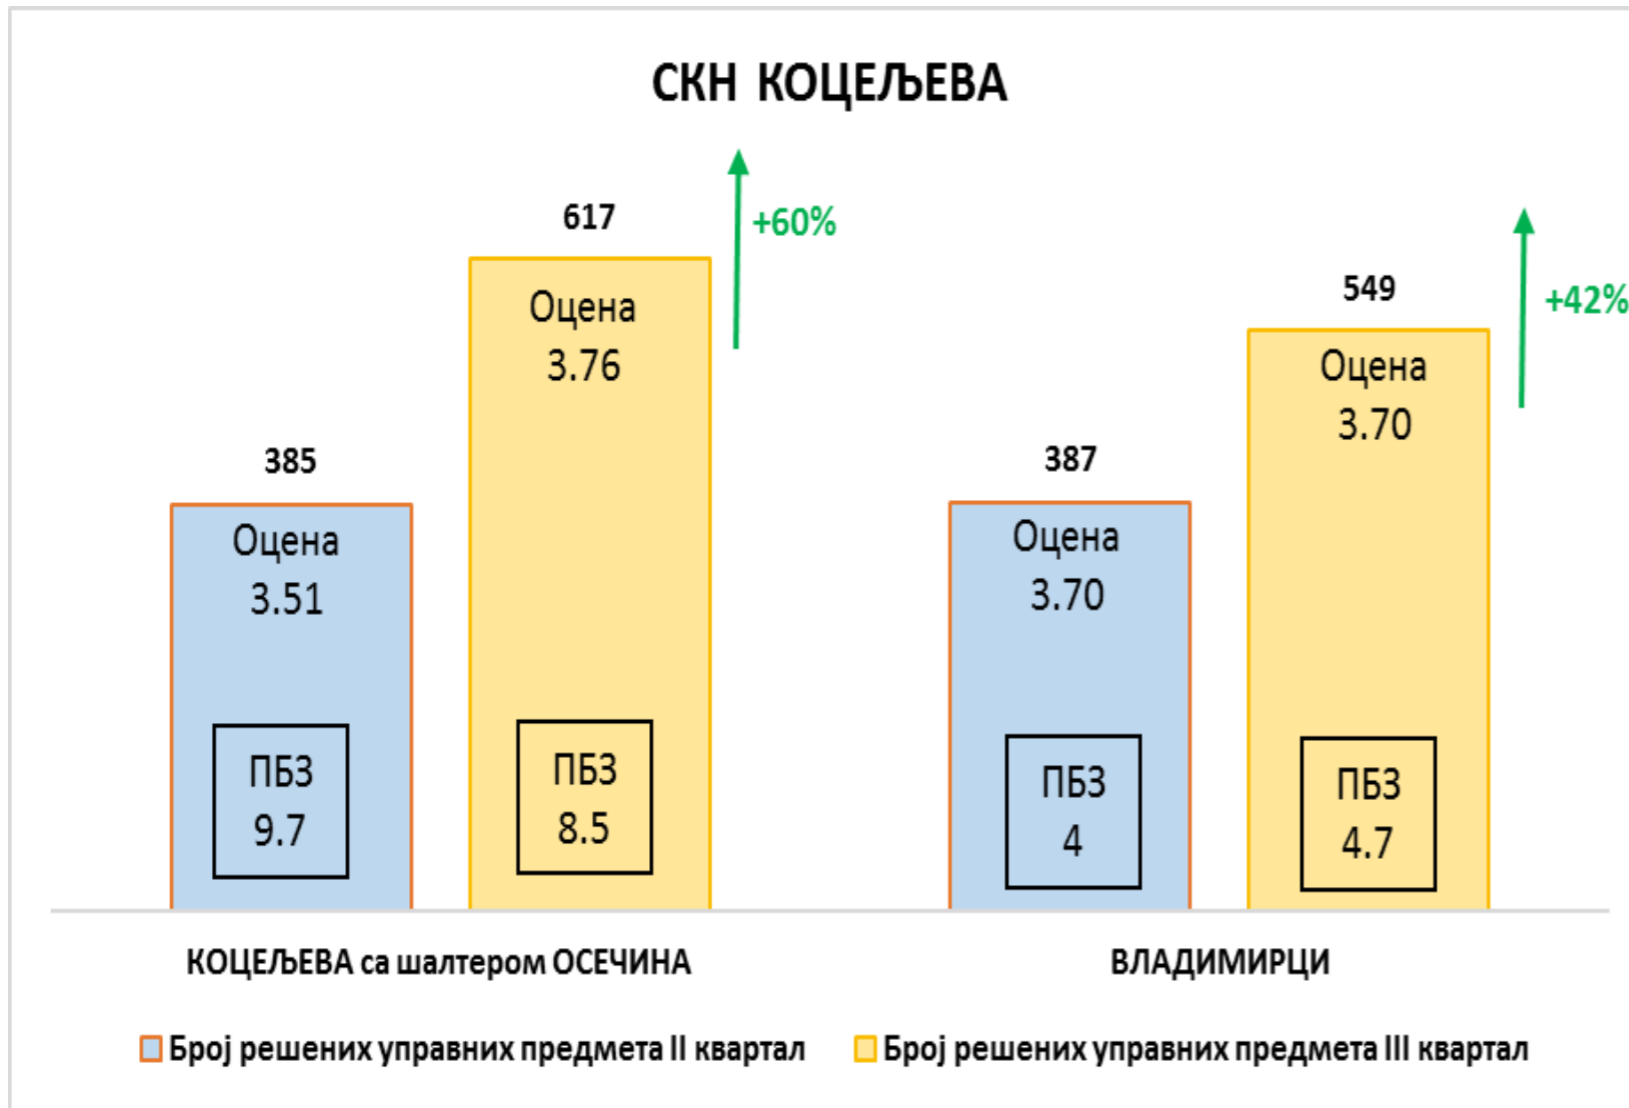

Службе за катастар непокретности Коцељева, Осечина и Владимирци

СКН ВЛАДИМИРЦИ ИМА ИСТУ РЕАЛИЗАЦИЈУ У III КВАРТАЛУ АЛИ ЈЕ ИМАЛА И ВЕЋИ БРОЈ ЗАПОСЛЕНИХ ТЕ ЈЕ ИЗ ТИХ РАЗЛОГА ОЦЕНА ИСТА КАО У II КВАРТАЛУ

НАПОМЕНА