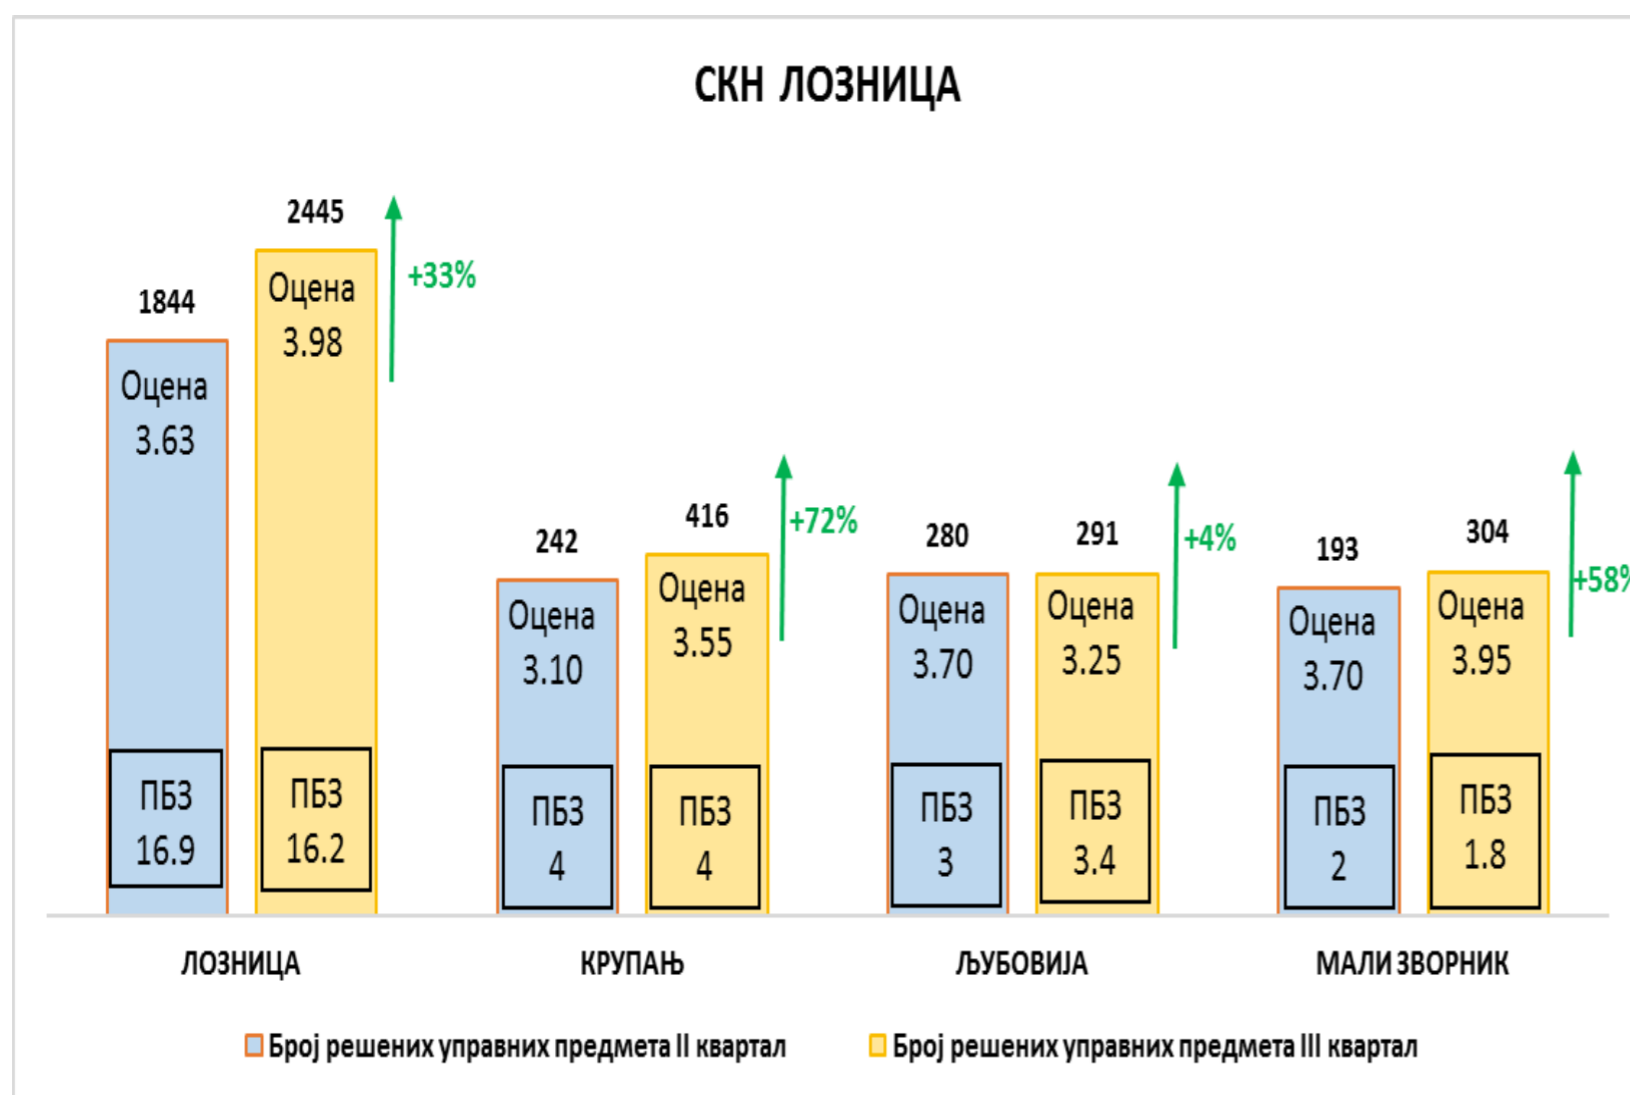

Службе за катастар непокретности Лозница, Крупањ, Љубовија и Мали Зворник

СКН ЉУБОВИЈА ИМА ИСТУ РЕАЛИЗАЦИЈУ У III КВАРТАЛУ АЛИ ЈЕ ИМАЛА И ВЕЋИ БРОЈ ЗАПОСЛЕНИХ ТЕ ЈЕ ИЗ ТИХ РАЗЛОГА ОЦЕНА МАЊА НЕГО У II КВАРТАЛУ АЛИ ТАКОЂЕ ЈЕ ИЗМЕРЕНО АКТИВНО РАДНО ВРЕМЕ ИСПОД 5Н 30МИН ШТО ЈЕ ИСПОД ПРОПИСАНИХ РАДНИХ ЦИЉЕВА ЗА 2022. ГОДИНУ

НАПОМЕНА