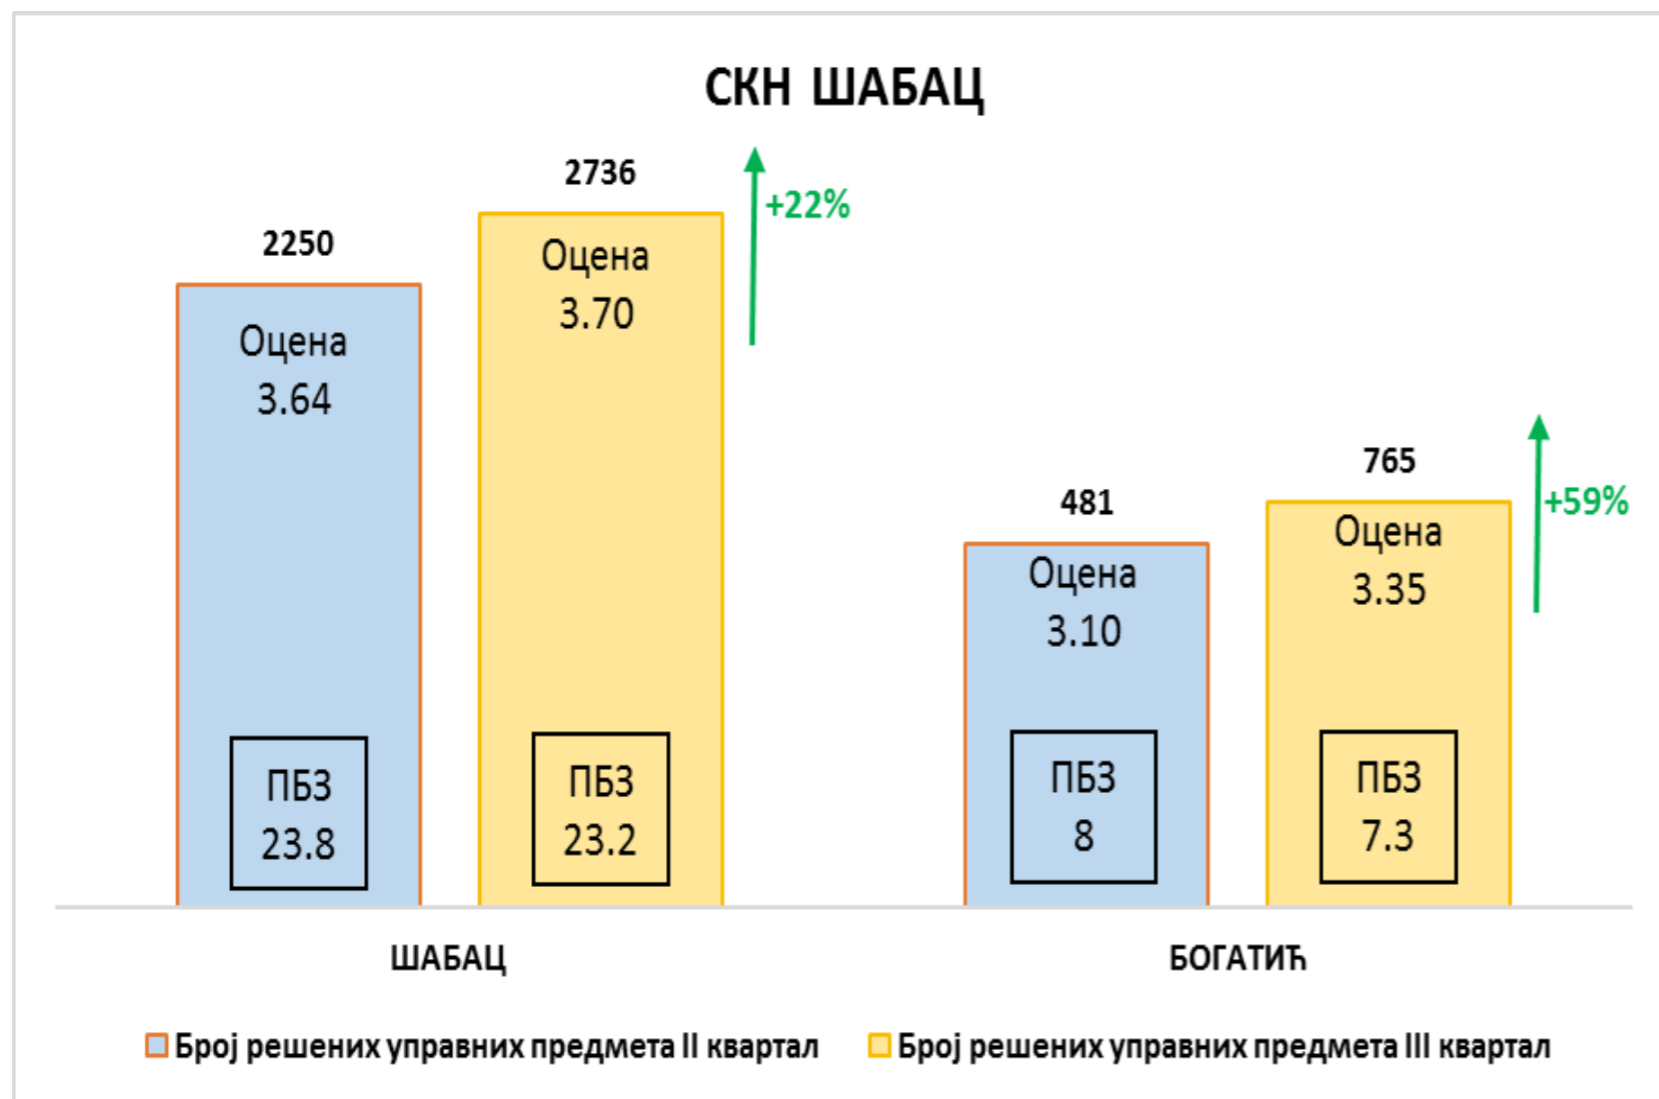

Службе за катастар непокретности Шабац и Богатић