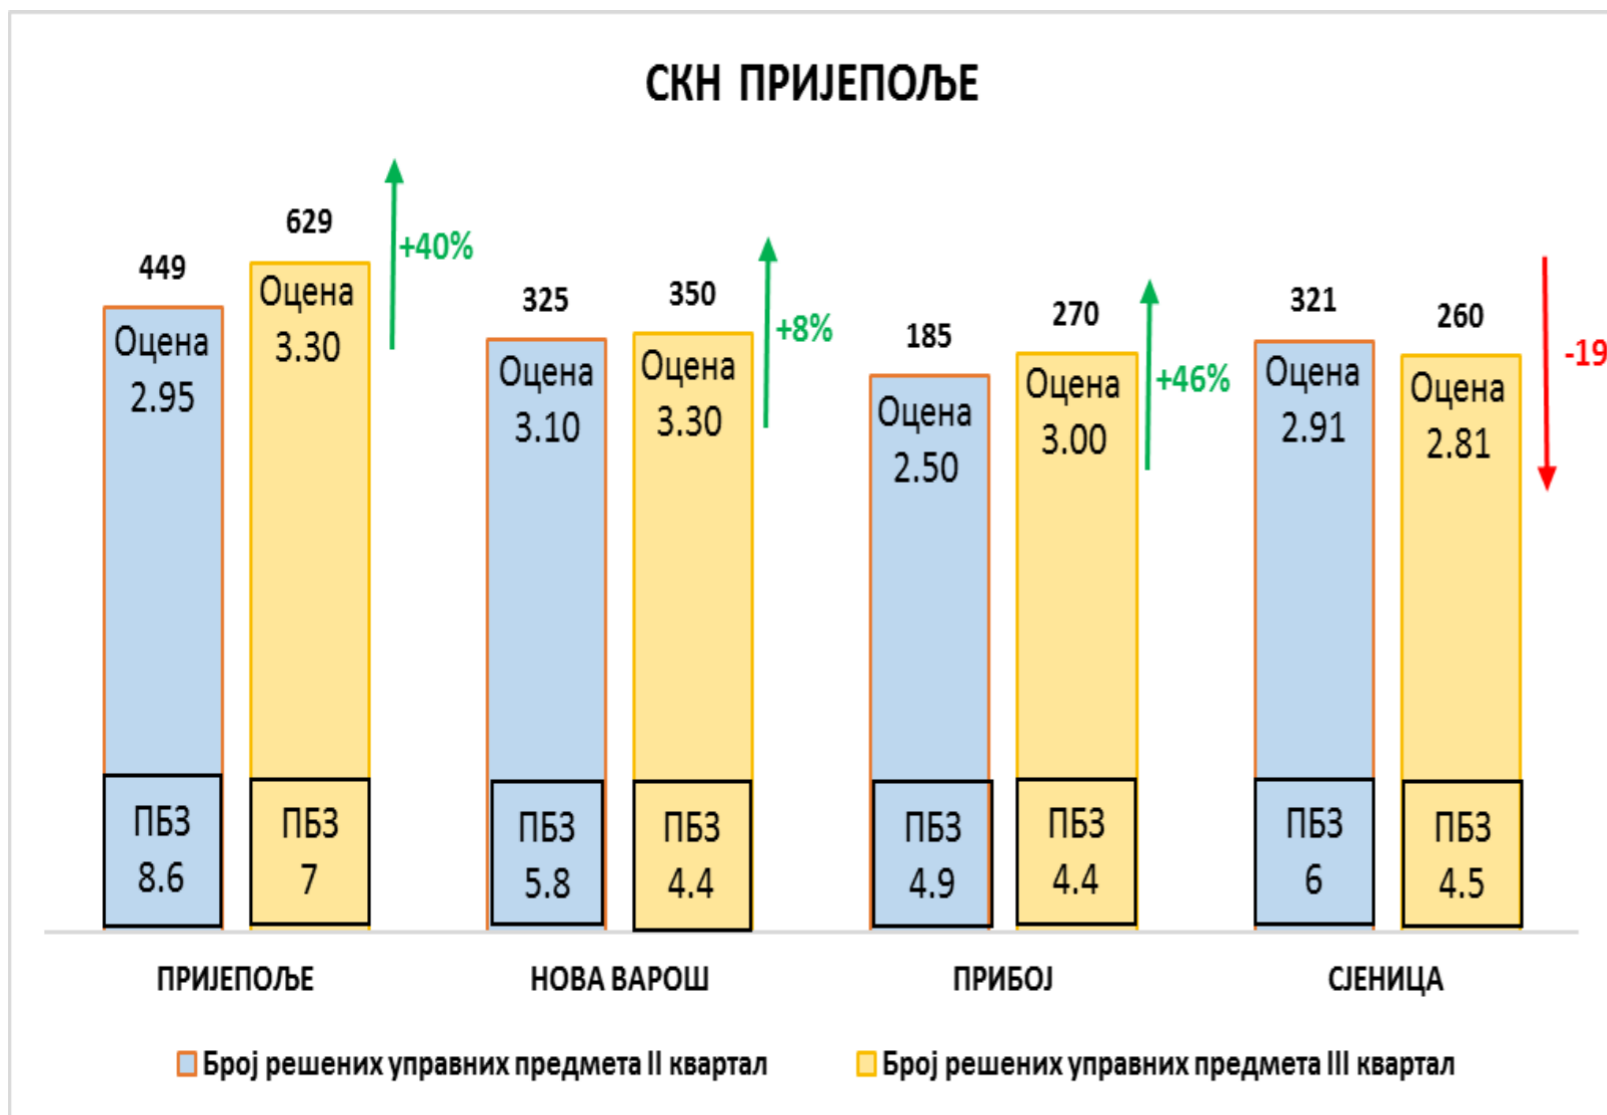

Службе за катастар непокретности Пријепоље, Нова Варош, Прибој и Сјеница