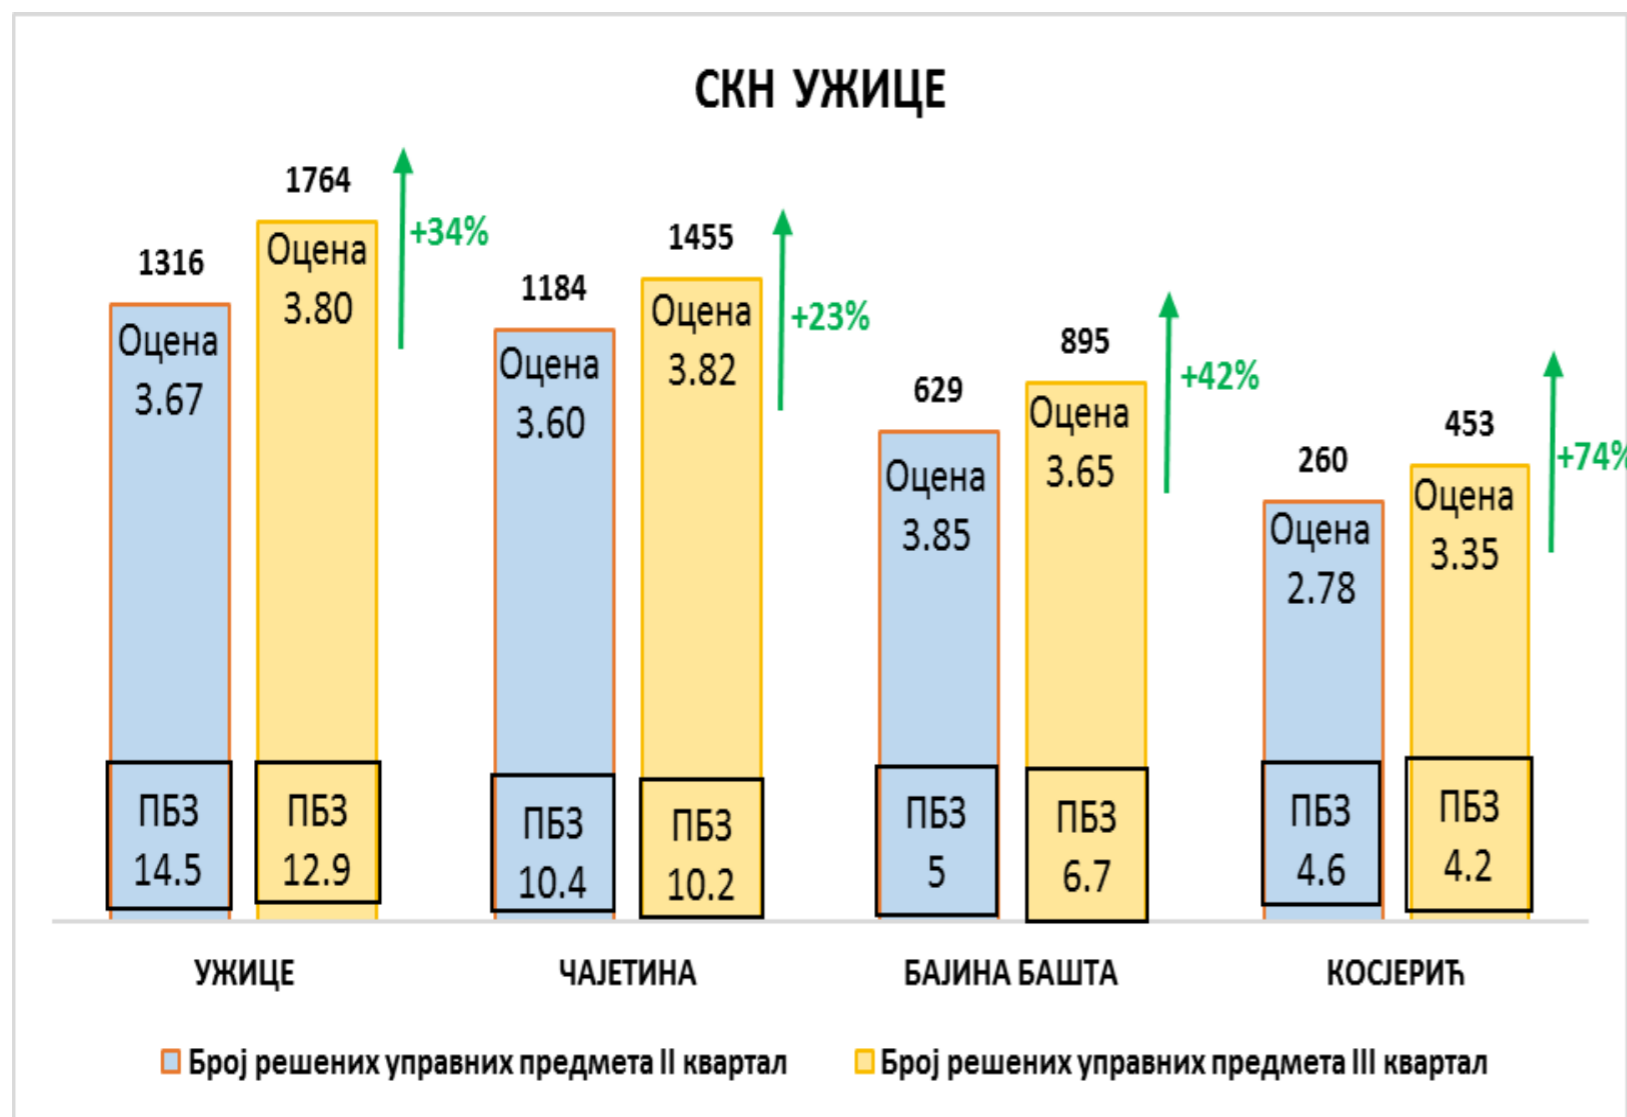

Службе за катастар непокретности Ужице, Чајетина, Бајина Башта и Косјерић

СКН БАЈИНА БАШТА ИМА ВЕЋУ РЕАЛИЗАЦИЈУ У III КВАРТАЛУ АЛИ ЈЕ ИМАЛА И ВЕЋИ БРОЈ ЗАПОСЛЕНИХ ТЕ ЈЕ ИЗ ТИХ РАЗЛОГА ОЦЕНА МАЊА НЕГО У II КВАРТАЛУ

НАПОМЕНА