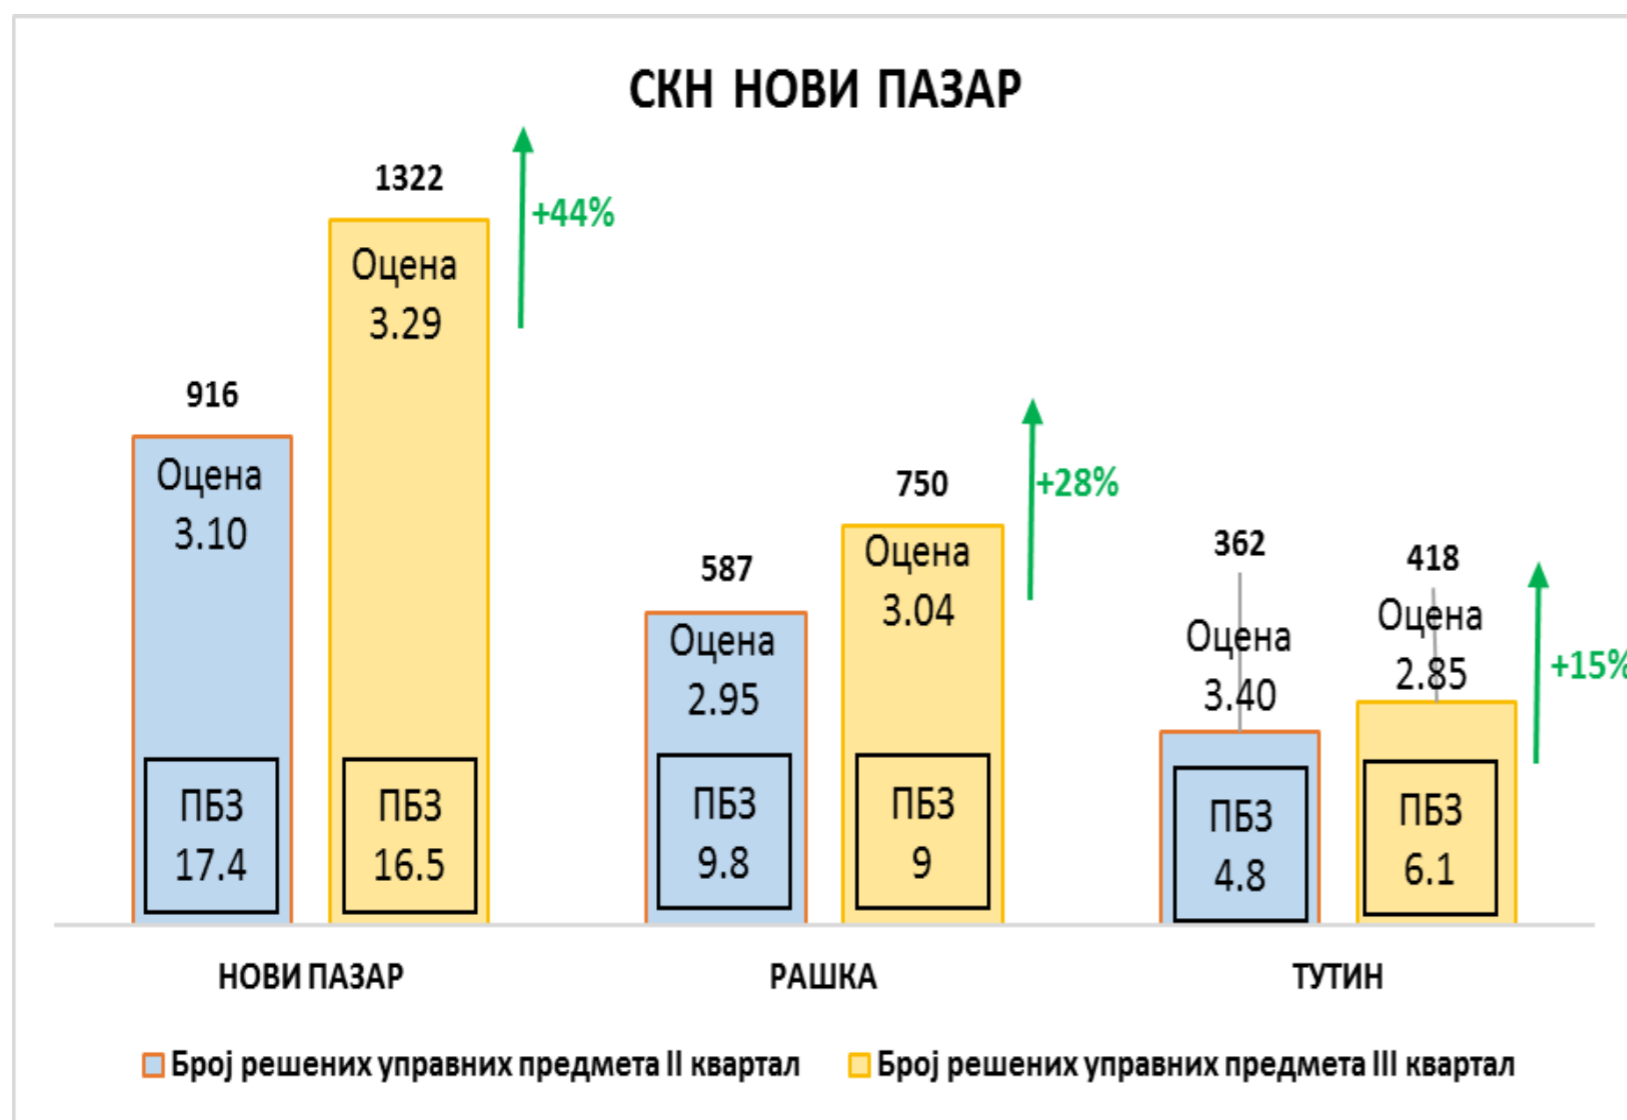

Службе за катастар непокретности Нови Пазар, Рашка и Тутин

СКН ТУТИН ИМА ВЕЋУ РЕАЛИЗАЦИЈУ У III КВАРТАЛУ АЛИ ЈЕ ИМАЛА И ВЕЋИ БРОЈ ЗАПОСЛЕНИХ ТЕ ЈЕ ИЗ ТИХ РАЗЛОГА ОЦЕНА МАЊА НЕГО У II КВАРТАЛУ АЛИ ТАКОЂЕ ЈЕ ИЗМЕРЕНО АКТИВНО РАДНО ВРЕМЕ ИСПОД 5Н 30МИН ШТО ЈЕ ИСПОД ПРОПИСАНИХ РАДНИХ ЦИЉЕВА ЗА 2022. ГОДИНУ

НАПОМЕНА